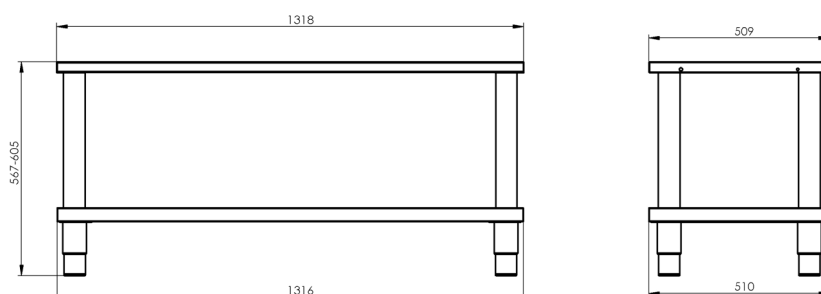

# Technisches Datenblatt

Produktmerkmale

**Unterbau offen 132x53**

**Modell**

**SAP -Code**

00003274

– Material: Edelstahl

# Technisches Datenblatt

Technische Zeichnung

Unterbau offen 132x53

Modell

SAP -Code

00003274

## Unterbau offen 132x53

Modell

SAP -Code

00003274

**1. SAP -Code:**

00003274

**6. Bruttobreite [MM]:**

1330

**4. Nettöhöhe [MM]:**

570

**9. Bruttogewicht [kg]:**

33.00

**5. Nettogewicht / kg]:**

32.50

**10. Material:**

Edelstahl